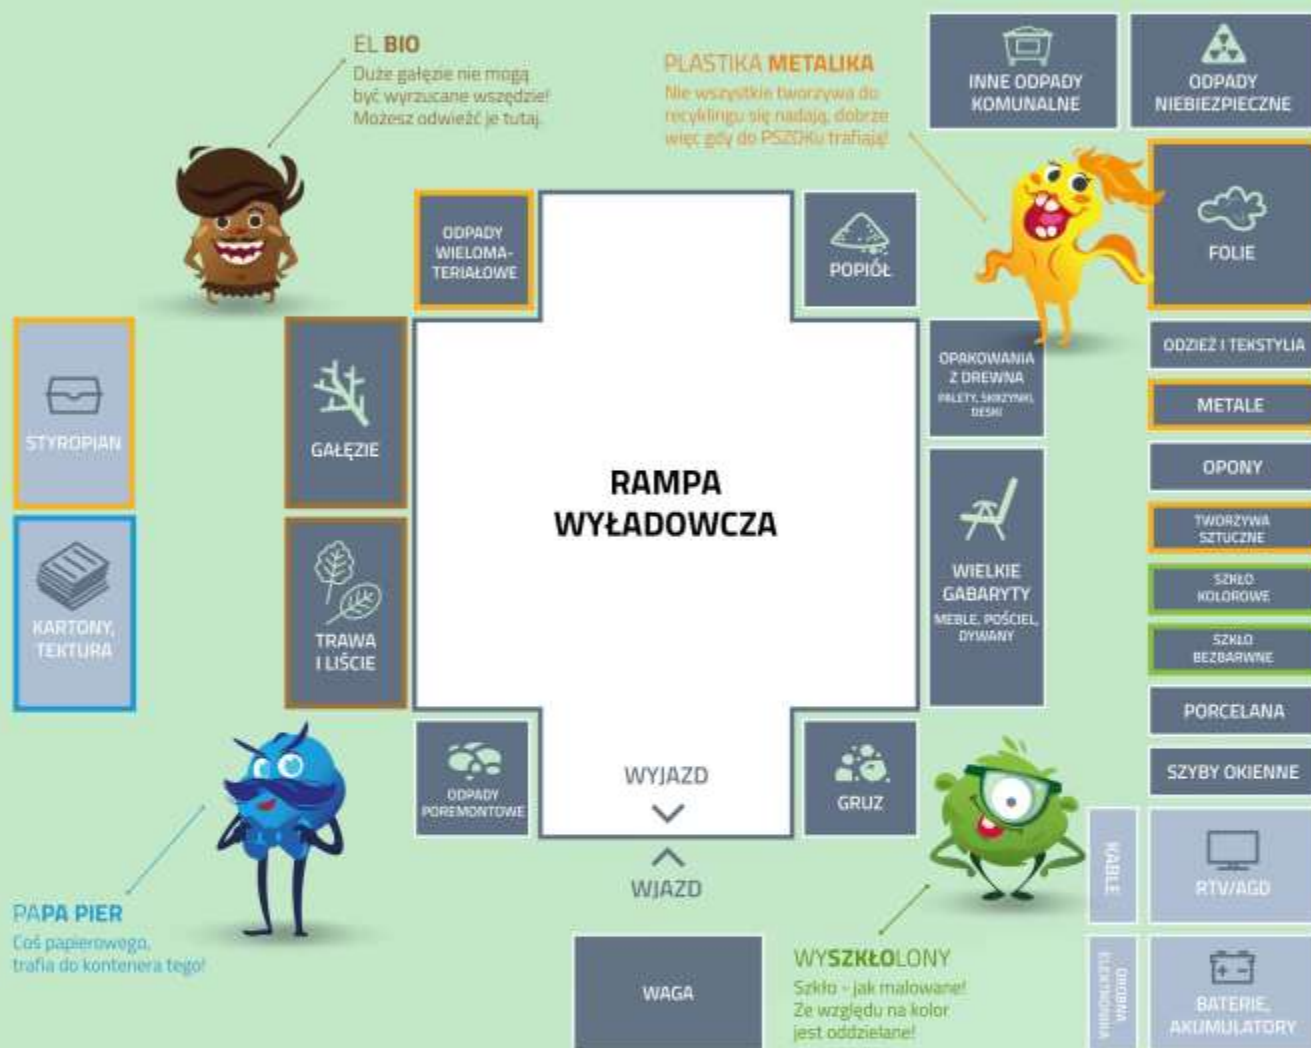

PROBLEMOWE ODPADY?

W PSZOKU WSZYSTKO JAKOŚ SIĘ POUKŁADA!

PSZOK czyli Punkty Selektywnego Zbierania Odpadów Komunalnych są odpowiedzialne za racjonalną gospodarkę odpadami. Zobacz, jakiego rodzaju odpady mogą tu trafić i jak wygląda to od środka.

Masz w swoim domu tzw. odpady problemowe?

Nie czekaj! Oddaj je do najbliższego Punktu Selektywnego Zbierania Odpadów Komunalnych, który przyjmie je bez dodatkowych opłat.

BĘDZIESZ W PSZOKU, JAKIE TO PROSTE!